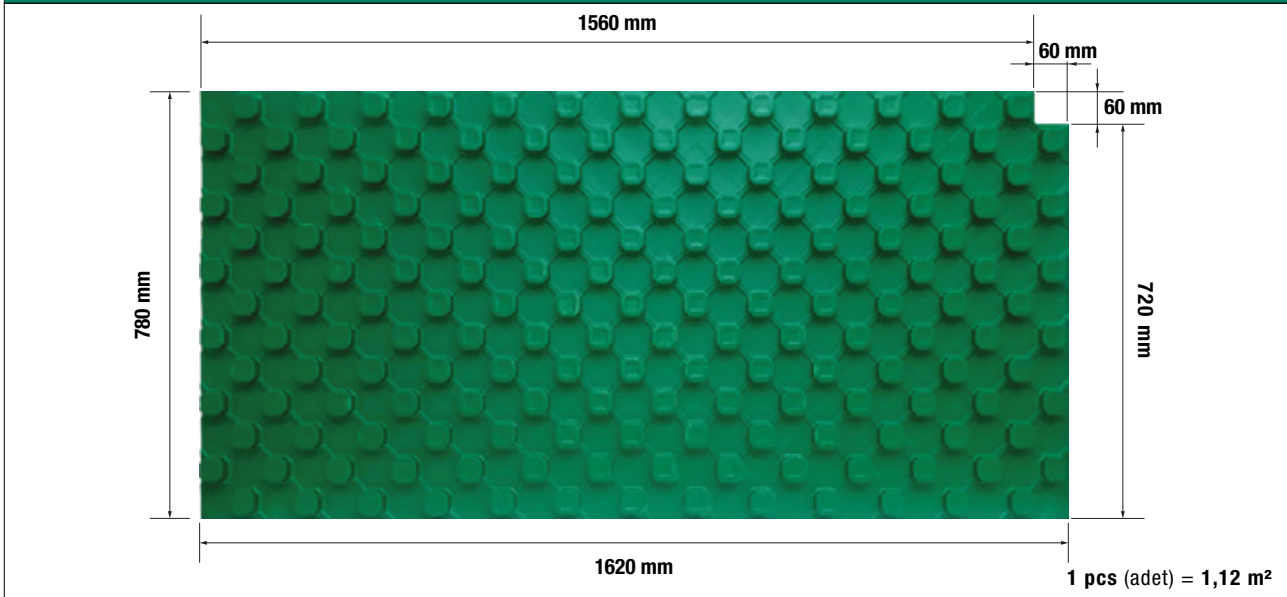

EPS 200 MODULATION PANEL XL PLUS (TECHNICAL DATA SHEET)

10/2023 Rev No: 1

Property (Özellik)	Value (Değer)	Unit (Birim)	
EPS Density (Yoğunluk)	30	kg/m ³	
Panel Size (Panel Ölçüsü)	1620 x 780	mm	
Effective Panel Size (Etkin Panel Ölçüsü)	1560 x 720	mm	
Effective Area (Etkin Alan)	1,12	m ²	
Insulation Thickness (Yalıtım Kalınlığı)	10	20	mm
Total Thickness (Toplam Kalınlık)	35	45	mm
Pipe Diameter (Boru Çapı)	16	mm	
	17	mm	
	20	mm	
Moisture Proofing (Su Geçirmezlik)	Polystyrene Sheet (Polistiren Folyo)		
Polystyrene Sheet Standard Color (Polistiren Folyo Standart Rengi)	Green (Yeşil)		
Units Per Box (Kutudaki Adet)	10 pcs (adet) / 11,2 m ²		

ORIGINAL PRODUCT PHOTOS with DIMENSIONS (ÖLÇÜLENDİRİLMİŞ ORJİNAL ÜRÜN FOTOĞRAFLARI)

Panel Size and Effective Panel Size (Panel Ölçüsü ve Etkin Panel Ölçüsü)

Product Code (Ürün Kodu) : 130.112.230

Product Code (Ürün Kodu) : 130.112.130

Cross Section Size (Kesit Ölçüleri)

Product Merge View Without Gaps (Boşluksuz Birleşme)

çetin XL
MODÜLASYON PANELİ PLUS

EN İYİ TAKIMIN YENİ OYUNCUSU

The new player of the best team

Her çap boruya uygun *(For all pipe dimensions)*