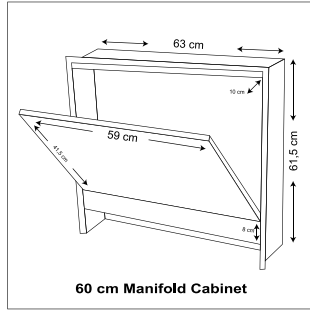

Metal Clamp (Kollektör Kelepçesi)

Material (Malzeme) : Nickel Plated and Plastic Support Equipment (Nikel Kaplama ve Plastik Destekli)

buto® Manifold Cabinet (*Kollektör Dolabı*)

Product Code (Ürün Kodu)	Product (Ürün)	Unit (Adet)
400.100.040	40 cm Manifold Cabinet ( <i>Kollektör Dolabı</i> )	1
400.100.060	60 cm Manifold Cabinet ( <i>Kollektör Dolabı</i> )	1
400.100.080	80 cm Manifold Cabinet ( <i>Kollektör Dolabı</i> )	1
400.100.100	100 cm Manifold Cabinet ( <i>Kollektör Dolabı</i> )	1

40 cm Manifold Cabinet

60 cm Manifold Cabinet

80 cm Manifold Cabinet

100 cm Manifold Cabinet

buto® Actuator  
(Aktüatör)

buto® Room Thermostat  
(Oda Termostatı)

buto® 304 Stainless Steel Manifold with Flowmeter  
(304 Paslanmaz Çelik Debi Ayarlı Kollektör)