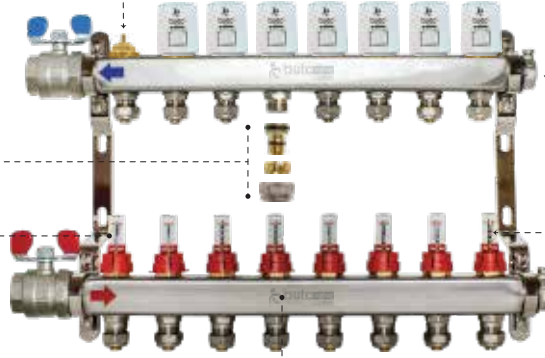

## 304 Stainless Steel Manifold with Flowmeter

buto Room Thermostat (Oda Termostatı)  
Operating Voltage (Çalışma Voltajı) : 230 V AC 50/60 Hz  
Origin (Menşei) : EU (Avrupa)

Valve Suitable for Automatic Control (Otomatik Kontrolle Uygun Vana)

Material (Malzeme) : Brass (Pirinç)  
Working Pressure (Çalışma Basıncı) : 6 Bar  
Working Temperature (Çalışma Sıcaklığı) : ≤ 80°C  
Size (Boyut) : 3/8"

Optional (İsteğe Bağlı)

Automatic Air Purge and Drain Valve (Otomatik Purjör ve Boşaltma Vanası)

Detachable Piece (Çıkarılabilir Uç Takımı)

Flowmeter (Debi Metre)

Origin (Menşei) : EU (Avrupa)  
Material (Malzeme) : Brass (Pirinç)  
Working Pressure (Çalışma Basıncı) : 6 Bar  
Working Temperature (Çalışma Sıcaklığı) : ≤ 80°C  
Size (Boyut) : 3/8"  
Flow Rate (Akış Hızı) : 0-5 L/min

Stainless Steel Body (Paslanmaz Çelik Gövde)

Material (Malzeme) : 304 Quality Stainless Steel (304 Kalite Paslanmaz Çelik)  
35 mm x 35 mm Special Body (35 mm x 35 mm Özel Gövde)

End Unit With Air Purge (Manuel Purjörülü Tapa)