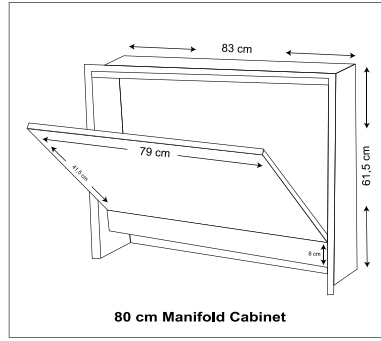

buto® Manifold Cabinet (*Kollektör Dolabı*)

Product Code (Ürün Kodu)	Product (Ürün)	Unit (Adet)
400.100.040	40 cm Manifold Cabinet (<i>Kollektör Dolabı</i>)	1
400.100.060	60 cm Manifold Cabinet (<i>Kollektör Dolabı</i>)	1
400.100.080	80 cm Manifold Cabinet (<i>Kollektör Dolabı</i>)	1
400.100.100	100 cm Manifold Cabinet (<i>Kollektör Dolabı</i>)	1