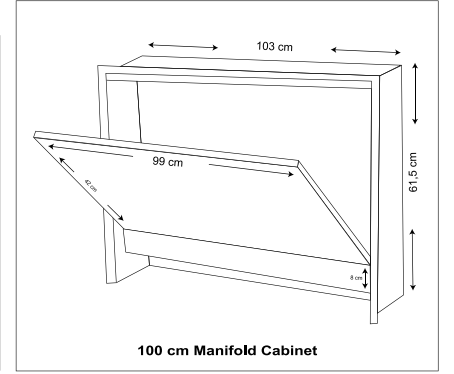

buto® Manifold Cabinet (*Kollektör Dolabı*)

Product Code (Ürün Kodu)	Product (Ürün)	Unit (Adet)
400.100.040	40 cm Manifold Cabinet (<i>Kollektör Dolabı</i>)	1
400.100.060	60 cm Manifold Cabinet (<i>Kollektör Dolabı</i>)	1
400.100.080	80 cm Manifold Cabinet (<i>Kollektör Dolabı</i>)	1
400.100.100	100 cm Manifold Cabinet (<i>Kollektör Dolabı</i>)	1