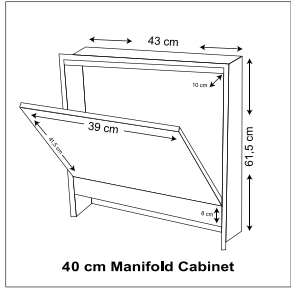

40 cm Manifold Cabinet